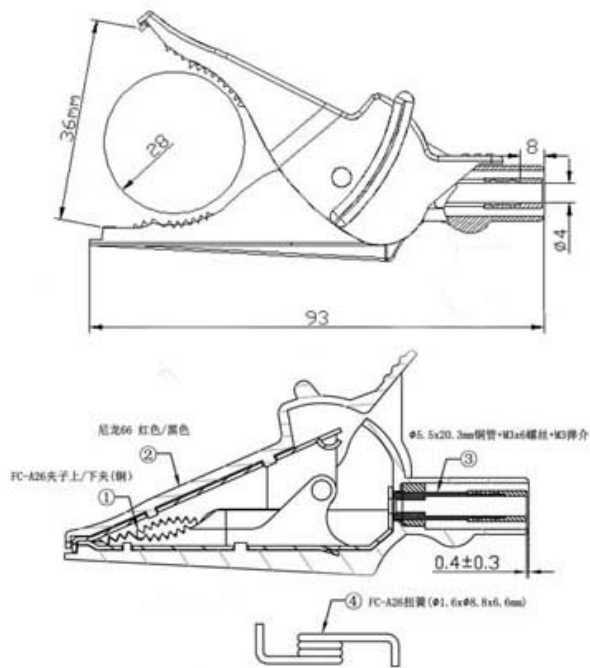

FC-A26 超大口徑鱷魚夾

前 端:超大口徑鱷魚夾

開 口:最大36mm

後 端:可與4mm香蕉插頭測試線連接

安全規範: IEC / EN 61010-031

CAT III 1000V 32A

CAT IV 600V 32A

顏 色:紅 , 黑

可搭 FC-TL209 or FC-TL108 使用