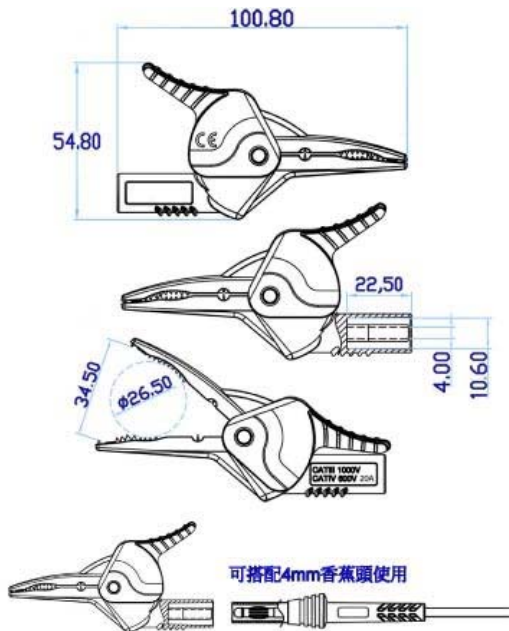

FC-A32 大鱷魚夾+鋼針(母4mm)

前 端:大鱷魚夾+穿刺鋼針

後 端: 4mm母座可與香蕉插頭連接

安全規範: IEC/EN 61010-031

CAT III 1000V 20A

CAT IV 600V 20A

顏 色:紅 , 黑

穿刺鋼針

後端 4mm 母座

Made in Taiwan