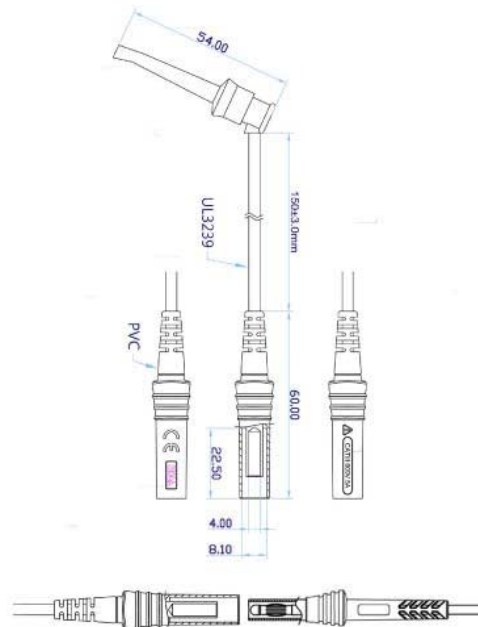

## FC-N22 55mm中鉤夾(母4mm)

前 端：55mm中鉤夾

後 端：4mm母座可與香蕉插頭連接

特 色：可直接連接4mm香蕉插頭  
轉換成55mm中鉤夾使用

安全規範：IEC/EN 61010-031  
CAT III 600V 5A

顏 色：紅，黑

## FC-N22 55mm中鉤夾(母4mm)

可搭配4mm香蕉頭使用

Made in Taiwan