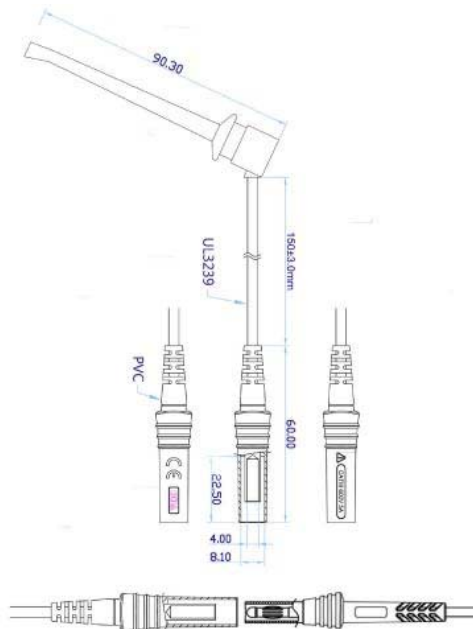

FC-N25 90mm大鉤夾(母4mm)

前 端：90mm大鉤夾

後 端：4mm母座可與香蕉插頭連接

特 色：可直接連接4mm香蕉插頭
轉換成90mm大鉤夾使用

安全規範：IEC/EN 61010-031
CAT III 600V 5A

顏 色：紅，黑

FC-N25 90mm大鉤夾(母4mm)

可搭配4mm香蕉頭使用