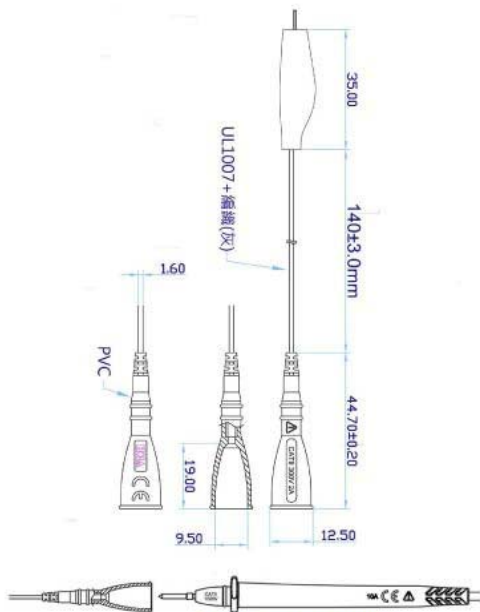

FC-N46 平口迷你鱷魚夾(母2mm)

- 前 端：迷你平口鱷魚夾
後 端：2mm母座可與測試棒連接
特 色：可將一般2mm測試探棒轉換成
迷你平口鱷魚夾使用

安全規範：IEC/EN 61010-031
CAT II 300V 2A

顏 色：紅，黑

FC-N46 平口迷你鱷魚夾(母2mm)

可搭配2mm測試探棒使用

Made in Taiwan