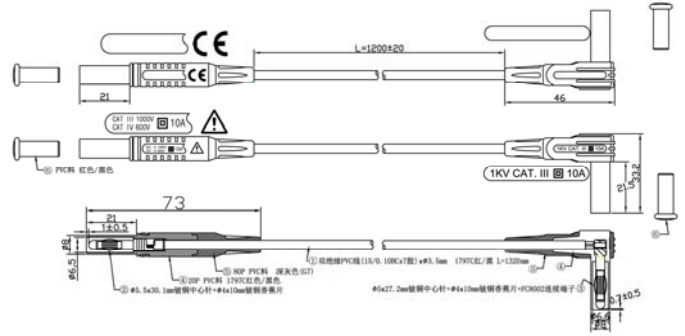

FC-TL108 香蕉-香蕉連接線

前 端：4mm 直型香蕉插頭

後 端：4mm L型香蕉插頭

長 度：1200mm

安全規範：IEC 61010-031

CATIII 1000V 10A

CATIV 600V 10A

CE證明

顏 色：紅，黑

可搭配

FC-A23

FC-A38

FC-A25

FC-TP19A

FC-A26

FC-TP206A

FC-A28

FC-N22

FC-A32

FC-N25