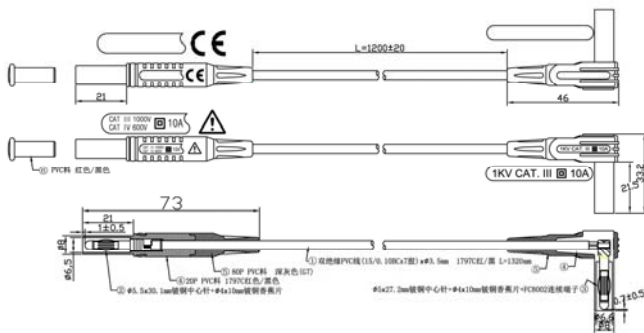

FC-TL108 香蕉-香蕉連接線

前 端：4mm 直型香蕉插頭

後 端：4mm L型香蕉插頭

長 度：1200mm

安全規範：IEC 61010-031

CATIII 1000V 10A

CATIV 600V 10A

CE證明

顏 色：紅，黑

可搭配

FC-A23

FC-A38

FC-A25

FC-TP19A

FC-A26

FC-TP206A

FC-A28

FC-N22

FC-A32

FC-N25